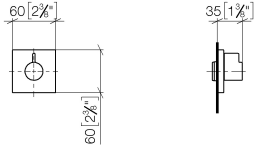

**SYMETRICS Rubinetto incasso chiusura senso antiorario 1/2" - Dark Platinum
spazzolato**

IMO

36 607 985

- rosetta 60 x 60 mm
- parte superiore con perno e boccola accorciabili

	Dark Platinum spazzolato	36 607 985-99
	Cromato	36 607 985-00
	Platinato spazzolato	36 607 985-06
	Platinato	36 607 985-08
	Light Gold spazzolato	36 607 985-27
	Ottone spazzolato (Oro 23k)	36 607 985-28
	Cromo spazzolato	36 607 985-93

Prodotti complementari necessari

Rubinetto da incasso 1/2" - 35 607 970 90

- Profondità d'incasso max. 145 mm
- profondità d'incasso min. 75 mm

36 607 985
mm [inches]

Certificati

DVGW_DW-
6501DN0116.

WRAS_2011026.

IAPMO_4976 (2).

LGA_29931.

WRAS_2010066.

DVGW_DW-
6512DN0706.

LGA_29932.

36 607 985

Elenco delle parti di ricambio

N.	Codice articolo	Denominazione	Quantità necessaria	Tempo di produzione
1	09 20 98 002-99	manopola	1	30
2	09 12 12 005 90	bussola a scatto	1	2
3	09 12 12 043-99	alloggio	1	30
4	09 14 10 017 90	guarnizione	1	2
5	90 31 11 004 00 90	perno	1	2
6	09 27 98 014-99	rosetta	1	30
7	09 21 02 151 90	bussola	1	2
8	90 90 03 202 00 90	parte superiore	1	2