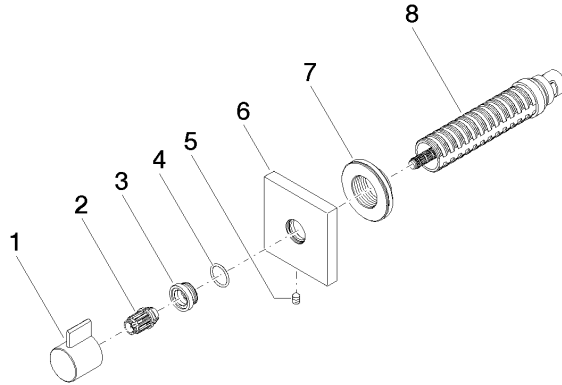

**SYMETRICS Rubinetto incasso chiusura senso antiorario 1/2" - Dark Platinum
spazzolato**

IMO

36 607 985

- rosetta 60 x 60 mm
- parte superiore con perno e boccola accorciabili

	Dark Platinum spazzolato	36 607 985-99
	Cromato	36 607 985-00
	Platinato spazzolato	36 607 985-06
	Platinato	36 607 985-08
	Light Gold spazzolato	36 607 985-27
	Ottone spazzolato (Oro 23k)	36 607 985-28
	Cromo spazzolato	36 607 985-93

Prodotti complementari necessari

Rubinetto da incasso 1/2" - 35 607 970 90

- Profondità d'incasso max. 145 mm
- profondità d'incasso min. 75 mm

36 607 985
mm [inches]

Certificati

DVGW_DW-
6501DN0116.

WRAS_2011026.

IAPMO_4976 (2).

LGA_29931.

WRAS_2010066.

DVGW_DW-
6512DN0706.

LGA_29932.

36 607 985

Elenco delle parti di ricambio

N.	Codice articolo	Denominazione	Quantità necessaria	Tempo di produzione
1	09 20 98 002-99	manopola	1	30
2	09 12 12 005 90	bussola a scatto	1	2
3	09 12 12 043-99	alloggio	1	30
4	09 14 10 017 90	guarnizione	1	2
5	90 31 11 004 00 90	perno	1	2
6	09 27 98 014-99	rosetta	1	30
7	09 21 02 151 90	bussola	1	2
8	90 90 03 202 00 90	parte superiore	1	2